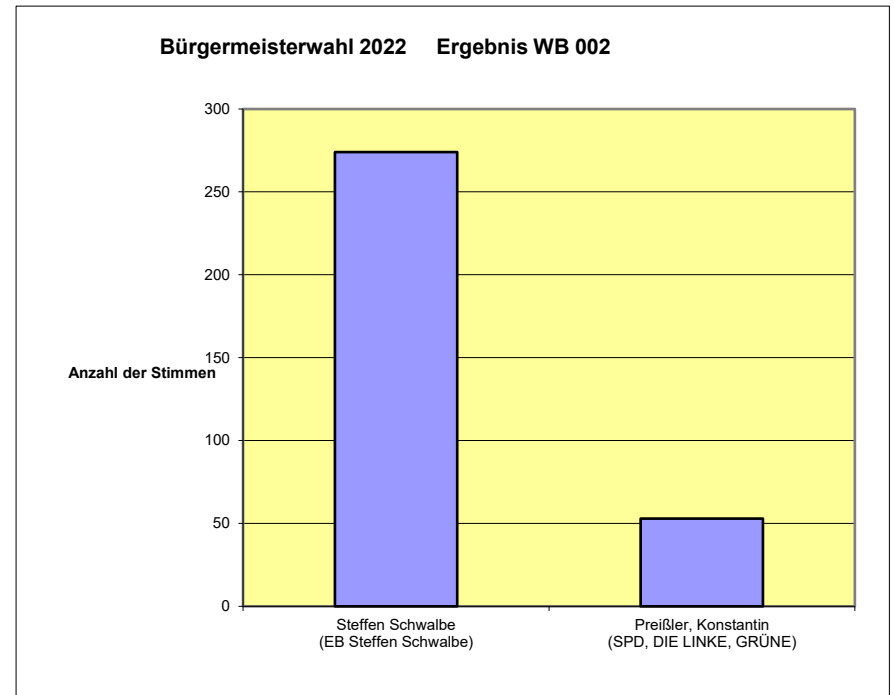

Vorläufiges Ergebnis

Wahlbezirk 001 Schule

Wahlvorschlagsträger	gültige Stimmen	entspricht
Steffen Schwalbe (EB Steffen Schwalbe)	361	84,7%
Preißler, Konstantin (SPD, DIE LINKE, GRÜNE)	65	15,3%

Wahlbeteiligung in % 37,27351165

Wahlberechtigte	Wähler	ungültige Stimmen	gültige Stimmen
1159	432	6	426

Wahlbezirk 002 Kita

Wahlvorschlagsträger	gültige Stimmen	entspricht
Steffen Schwalbe (EB Steffen Schwalbe)	274	83,8%
Preißler, Konstantin (SPD, DIE LINKE, GRÜNE)	53	16,2%