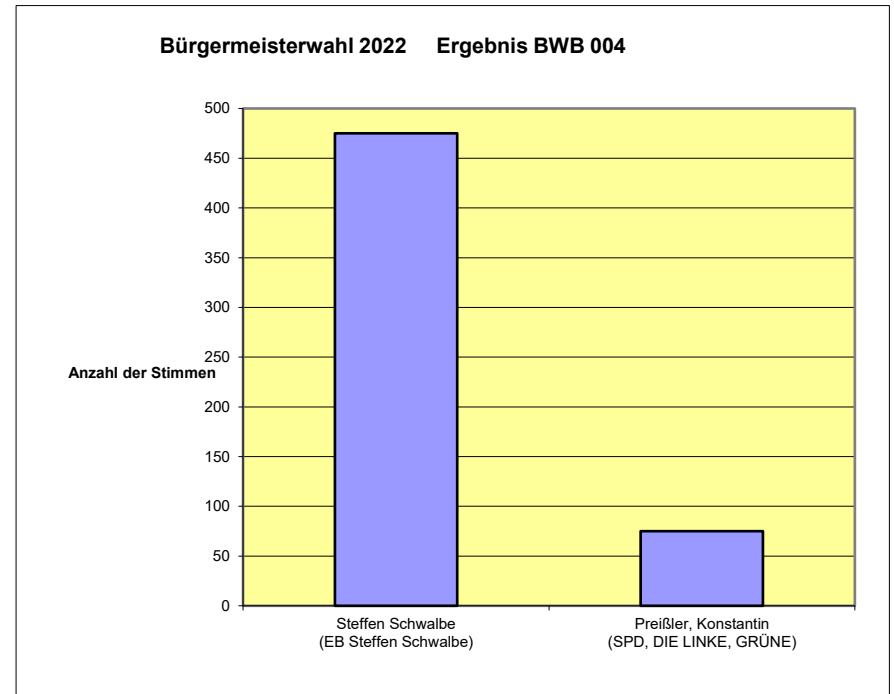

Wahlberechtigte	Wähler	ungültige Stimmen	gültige Stimmen
	551	1	550