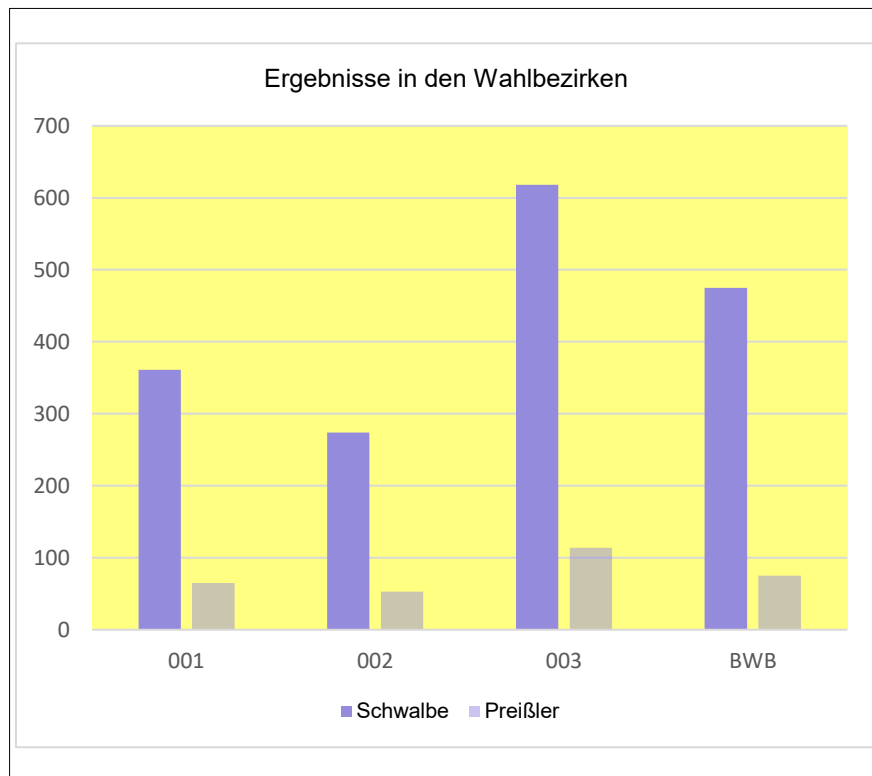

Wahlbeteiligung in % 29,2361721

Wahlberechtigte	Wähler	ungültige Stimmen	gültige Stimmen
1139	333	6	327

Wahlbezirk 003 Bürgertreff

Wahlvorschlagsträger	gültige Stimmen	entspricht
Steffen Schwalbe (EB Steffen Schwalbe)	618	84,4%
Preißler, Konstantin (SPD, DIE LINKE, GRÜNE)	114	15,6%

Wahlbeteiligung in % 37,60726906

Wahlberechtigte	Wähler	ungültige Stimmen	gültige Stimmen
1981	745	13	732

Briefwahlbezirk 004

Wahlvorschlagsträger	gültige Stimmen	entspricht
Steffen Schwalbe (EB Steffen Schwalbe)	475	86,4%
Preißler, Konstantin (SPD, DIE LINKE, GRÜNE)	75	13,6%

Wahlberechtigte	Wähler	ungültige Stimmen	gültige Stimmen
	551	1	550

Darstellung des Wahlergebnisses nach Wahlgebieten

Wahlbezirke	Schwalbe	Preißler
001	361	65
002	274	53
003	618	114
BWB	475	75
gesamt:	1728	307