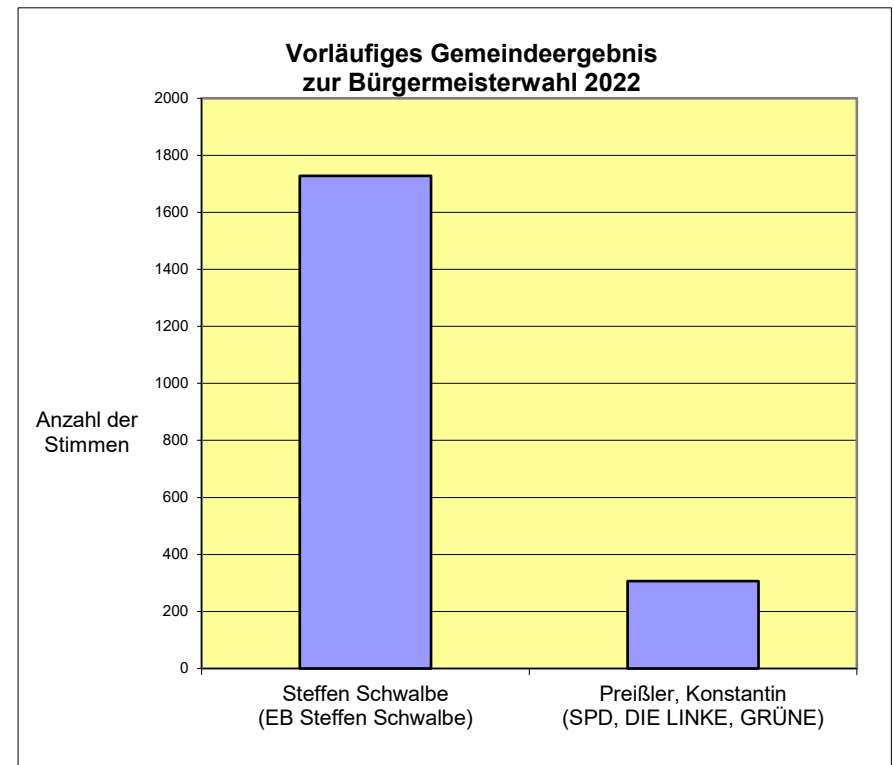

Wahlbeteiligung in % 37,60726906

Wahlberechtigte	Wähler	ungültige Stimmen	gültige Stimmen
1981	745	13	732

Briefwahlbezirk 004

Wahlvorschlagsträger	gültige Stimmen	entspricht
Steffen Schwalbe (EB Steffen Schwalbe)	475	86,4%
Preißler, Konstantin (SPD, DIE LINKE, GRÜNE)	75	13,6%

Wahlberechtigte	Wähler	ungültige Stimmen	gültige Stimmen
	551	1	550

Darstellung des Wahlergebnisses nach Wahlgebieten

Wahlbezirke	Schwalbe	Preißler
001	361	65
002	274	53
003	618	114
BWB	475	75
gesamt:	1728	307

Insgesamt

Wahlvorschlagsträger	gültige Stimmen	entspricht
Steffen Schwalbe (EB Steffen Schwalbe)	1728	84,9%
Preißler, Konstantin (SPD, DIE LINKE, GRÜNE)	307	15,1%

Wahlbeteiligung in % **48,1654592**

Wahlberechtigte	Wähler	ungültige Stimmen	gültige Stimmen
4279	2061	26	2035