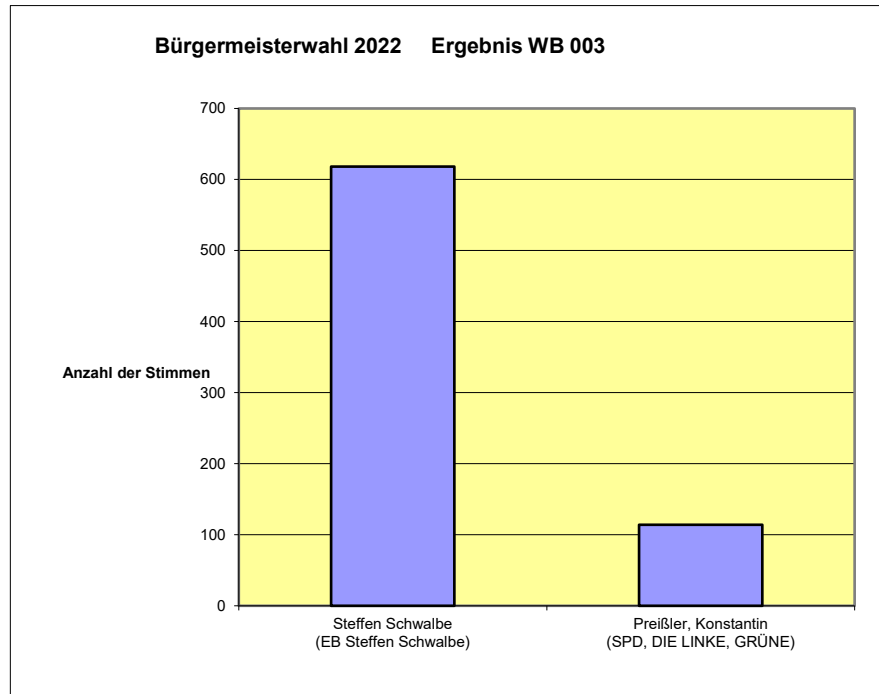

Wahlberechtigte	Wähler	ungültige Stimmen	gültige Stimmen
1159	432	6	426

Wahlbezirk 002 Kita

Wahlvorschlagsträger	gültige Stimmen	entspricht
Steffen Schwalbe (EB Steffen Schwalbe)	274	83,8%
Preißler, Konstantin (SPD, DIE LINKE, GRÜNE)	53	16,2%

Wahlbeteiligung in % 29,2361721

Wahlberechtigte	Wähler	ungültige Stimmen	gültige Stimmen
1139	333	6	327

Wahlbezirk 003 Bürgertreff

Wahlvorschlagsträger	gültige Stimmen	entspricht
Steffen Schwalbe (EB Steffen Schwalbe)	618	84,4%
Preißler, Konstantin (SPD, DIE LINKE, GRÜNE)	114	15,6%