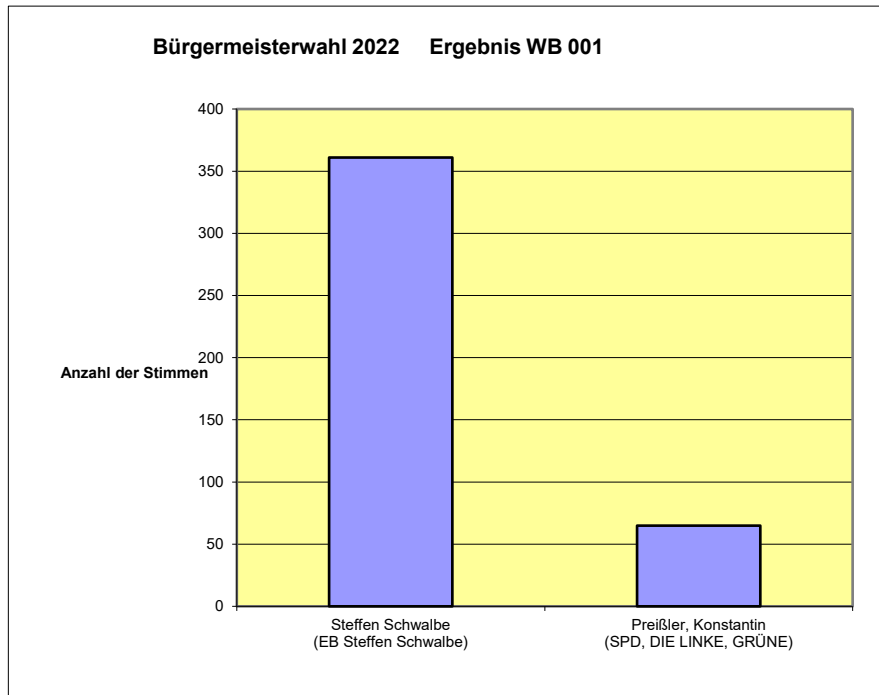

Vorläufiges Ergebnis

Wahlbezirk 001 Schule

Wahlvorschlagsträger	gültige Stimmen	entspricht
Steffen Schwalbe (EB Steffen Schwalbe)	361	84,7%
Preißler, Konstantin (SPD, DIE LINKE, GRÜNE)	65	15,3%

Wahlbeteiligung in % 37,27351165

Wahlberechtigte	Wähler	ungültige Stimmen	gültige Stimmen
1159	432	6	426

Wahlbezirk 002 Kita

Wahlvorschlagsträger	gültige Stimmen	entspricht
Steffen Schwalbe (EB Steffen Schwalbe)	274	83,8%
Preißler, Konstantin (SPD, DIE LINKE, GRÜNE)	53	16,2%