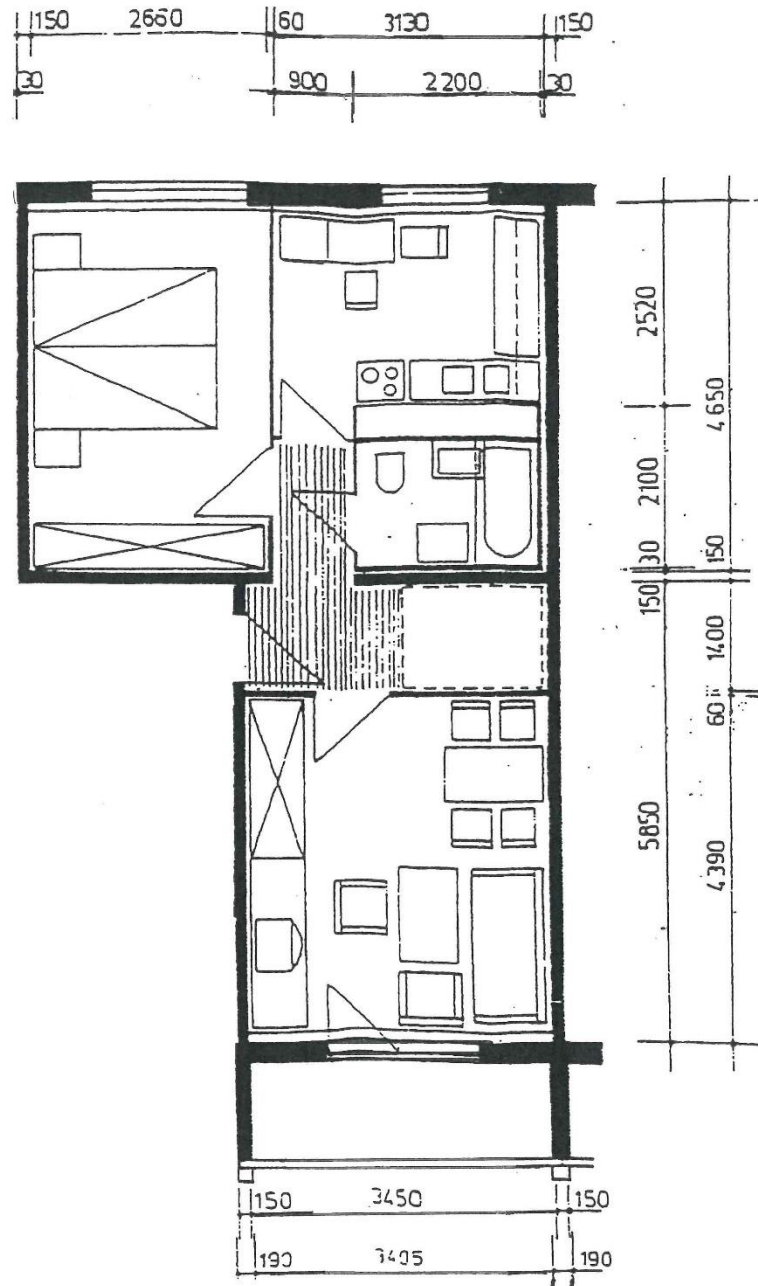

2-Zimmer-Wohnung, 04519 Rackwitz, Baujahr 1986, Wohnfläche: ca. 47,7 m²

Grundriss

Darstellung zur Maßabnahme ungeeignet. Die Möblierung stellt lediglich ein Einrichtungsbeispiel dar und ist nicht im Angebotsumfang enthalten. Irrtum vorbehalten.

Fotos

Wohnzimmer

Flur

Schlafzimmer

Küche

Wannenbad

oder Duschbad